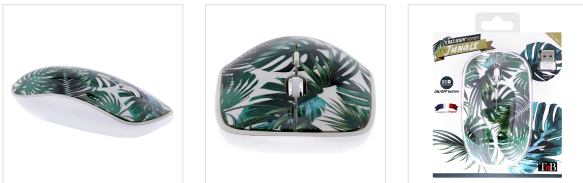

Multimídia - Rato n - Rato Exclusivo

Mouse sem fio **EXCLUSIVO** da **JUNGLE**

DESIGN EXCLUSIVO T"NB.

Mouse sem-fio bateria com standby automático e botão ON/OFF.
Design da SELVA com inspirações vegetais.
Plug&Play, ele se conecta automaticamente assim que o dongle USB é conectado. para o computador.
Design moderno com uma aderência agradável.

CONTEÚDO DA CAIXA

- 1 x mouse sem fio EXCLUSIVO JUNGLE
- 1 x bateria AA
- 1 x Instruções

Recursos

11,5 x 6,3 x 3 cm

Bateria

PC/MAC

800 - 1200 - 1600

USB-A