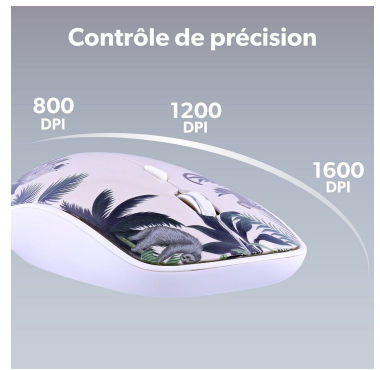

Exclusiv MONKEY