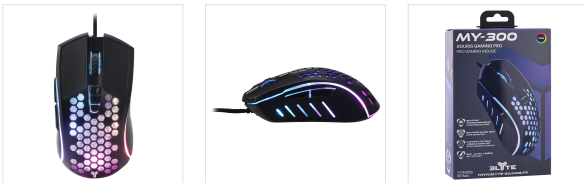

Multimedia - Juego de azar -

ELYTE - Ratón para juegos MY-300

EL MOUSE PARA JUEGOS LIVIANO PARA MOVIMIENTOS RÁPIDOS Y PRECISOS.

Diseñado para jugadores experimentados, el mouse MY-300 le ofrece las cualidades de un mouse profesional.

Realiza movimientos rápidos y precisos gracias a este su peso ultra ligero de 80g. El MY-300 está equipado con 8 botones personalizables. Su disposición intuitiva y ergonómica garantiza un fácil acceso. rápidamente para ganar ventaja sobre tus oponentes.

Cree sus macros, programe sus botones, cambie su DPI, ajuste las velocidades de desplazamiento y movimiento, elija su retroiluminación, ¡el MY-300 es el mouse 100% personalizable que necesita!

Un sensor óptico ultrapreciso: