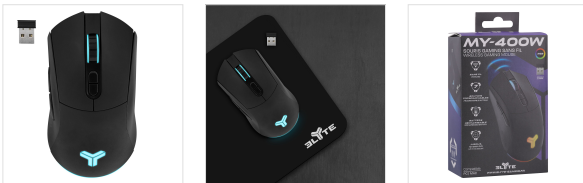

ELYTE - Souris Gamer Sans fil MY-400W

LA SOURIS SANS FIL RECHARGEABLE GAMING !

La MY-400W est la souris gaming sans fil parfaite pour de longues sessions de jeux ! La technologie sans fil dongle 2.4Ghz vous procurera une grande liberté de mouvement, le tout avec une transmission rapide et une latence réduite.

La MY-400W est équipée de 7 boutons gaming personnalisables grâce au logiciel inclus. Leur disposition intuitive vous assure une accessibilité rapide afin de surpasser vos adversaires.

Son capteur optique vous offrira maîtrise et précision de vos mouvements avec ses DPI allant de 100 à 10 000 DPI.

Avec sa batterie rechargeable de 900mA, vous pourrez jouer avec une autonomie allant jusqu'à 60h en mode gaming.

CONTENU DE LA BOÎTE

x1 Souris sans fil gamer MY-400W

x1 Notice utilisateur

Caractéristiques