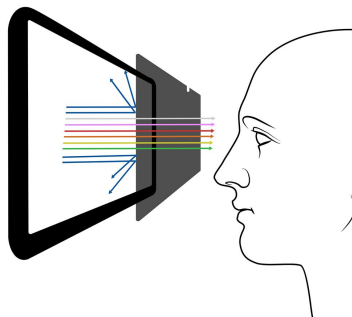

Embalagem: % 1
Peso líquido (g): 47
Peso com embalagem (g): 169
Tamanho do produto (cm):
Tamanho da embalagem (cm): 24.5x0.1x38

Mais informações...

www.t-nb.com

La Marque Française

Protégez votre écran des regards indiscrets

Angle de confidentialité de 30°

Protège vos yeux en réduisant de 90% les émissions de lumière bleue

Installation rapide, le filtre tient sans attache grâce à son revêtement antistatique

Compatibilité universelle avec les écrans de 13,3"