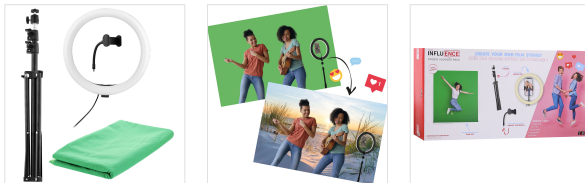

Imagem - influência -

Pacote de estúdio do Vlogger - INFLUENCE

UM PACOTE COMPLETO PARA MONTAR SEU ESTÚDIO

Crie seu próprio estúdio de gravação com isso. este pacote completo de acessórios para vlogger.

Este kit oferece todas as ferramentas para aprimorar seus vídeos: tripé, anel de luz, suporte para smartphone/câmera e tela verde.

O tripé de metal, com uma altura máxima de 160 cm, é regulável para ser colocado em qualquer altura. a altura certa e escolher o ângulo ideal. Além disso, possui cabeçote giratório para; 90 para direcionar a luz como achar melhor.

O anel de luz, com diâmetro de 10", permite uma difusão uniforme da luz, o que evita diferenças de contraste e, portanto, não deixa sombra visível no plano.

O suporte para smartphone é flexível e, portanto, ajustável para um posicionamento ideal. Além disso, o suporte é colocado no centro do anel. Assim, a luz é emitida uniformemente ao redor da objetiva, o que possibilita a obtenção de um brilho. limpo e equilibrado de todos os ângulos.

CONTEÚDO DA CAIXA

- 1 x tripé
- 1 x suporte para smartphone
- 1 x controlador integrado
- 1 x 10" luz de anel
- 1 x fundo verde
- 1 x manual

Recursos

cabo USB

smartphones

100% algodão

25,5 cm

500Lux @ 1m