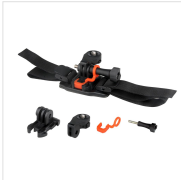

Imagem - Vídeo -

Este pacote de suportes de capacete para câmera esportiva é ideal para todas as suas saídas esportivas equipadas com um capacete, acompanhado de da sua câmera esportiva. Graças a suas duas fixações (fixação do capacete ventilado + fixação adesiva do capacete), adapta-se perfeitamente ao seu capacete. todos os tipos de capacetes, e promete conforto e suporte. Compatível com T"nB Adrenalin" cam, Go Pro e outras câmeras esportivas

CONTEÚDO DA CAIXA

Recursos

T"nB Adrenalin" cam,
Go Pro, outras
câmeras esportivas

Ref.: SPACHELM

3 303170 069042

Embalagem: % 1
Peso líquido (g): 99
Peso com embalagem (g): 114
Tamanho do produto (cm):
Tamanho da embalagem (cm): 16.5x4.5x24.3