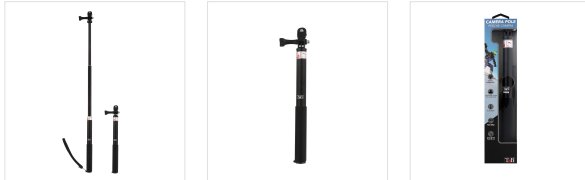

## Perche noir pour caméra sport

**FILMEZ VOS EXPLOITS AVEC VOTRE CAMÉRA SPORT!**

Cette perche sport est idéale pour toutes vos sorties sportives, accompagné de votre caméra sport.  
Le confort d'utilisation est exceptionnel grâce à un rapport longueur/poids maîtrisé !  
Compatible avec T'nB® Adrenalin' cam, Go Pro® (adaptateur inclus), et autres caméras sport.

### CONTENU DE LA BOÎTE

- 1x perche

- 1x adaptateur

## Caractéristiques

T'nB® Adrenalin' cam, Go Pro®, autres caméras sport

Aluminium

0.5

Réf. : SPACMONOBK

3 303170 074350

Colisage : 4  
Poids net (g) : 135  
Poids avec emballage (g) : 173  
Taille du produit (cm) :  
Taille de l'emballage (cm) : 6.7x3.5x30.5