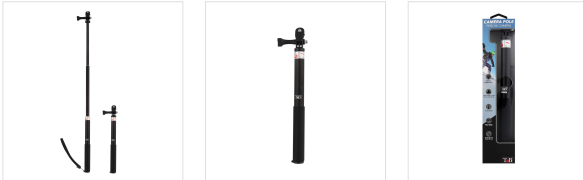

Imagem - Vídeo -

Este pólo desportivo é ideal para todas as suas saídas desportivas, acompanhado de da sua câmara esportiva. O conforto de uso é excepcional graças a isso; uma relação comprimento/peso controlada ! Compatível com câmara T"nB Adrenalin", Go Pro (adaptador incluído) e outras câmeras esportivas.

CONTEÚDO DA CAIXA

Recursos

T"nB Adrenalin" cam,
Go Pro, outras
câmeras esportivas

Alumínio

0,5

Ref.: SPACMONOBK

3 303170 074350

Embalagem: % 1
Peso líquido (g): 135
Peso com embalagem (g): 173
Tamanho do produto (cm):
Tamanho da embalagem (cm): 6.7x3.5x30.5

Mais informações...

www.t-nb.com

La Marque Française

Make your life *easier*

Ref.: SPACMONOBK

3 303170 074350

Embalagem: % 1
Peso líquido (g): 135
Peso com embalagem (g): 173
Tamanho do produto (cm):
Tamanho da embalagem (cm): 6.7x3.5x30.5