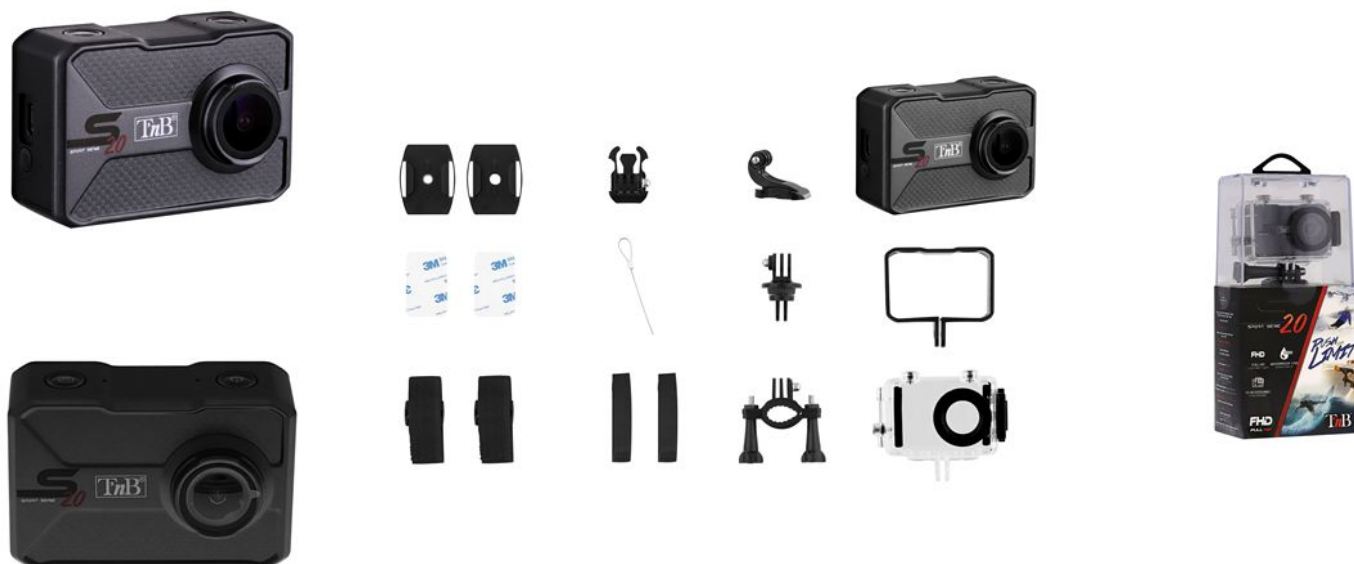

## CAMÉRA SPORT S20

CAPTUREZ VOS SOUVENIRS EN FULL HD

La caméra sport S20 Full HD deviendra votre meilleure alliée dans toutes vos activités !

Grâce au Full HD, revivez tous vos exploits en haute définition. Avec sa résolution photo de 16 Mp et son grand angle 120°, impressionnez vos proches par la qualité de vos images.

Utilisez ses différents modes à tout moment : en voyage, en sortie familiale, en séance d'entraînement, en session de sport ou conditions extrêmes...

Son écran LCD de 2" vous permet de visualiser vos photos et vidéos, en rendant la navigation fluide et rapide.

La caméra, utilisée avec son caisson, est étanche jusqu'à 30 mètres de profondeur.

La caméra est fournie au sein d'un pack contenant 10 accessoires.

Vous aurez tout ce dont vous avez besoin pour adapter votre caméra à vos activités (supports, sangles et attaches, autocollants).

### Contenu de la boîte

1x caméra S20  
1x boîtier étanche (jusqu'à 30 mètres)  
1x support vélo  
1x boucle  
2x autocollants  
1x boucle verticale  
1x adaptateur universel  
1x câble  
2x sangles  
1x cadre de fixation  
2x fixations plates  
1x câble USB - Micro USB