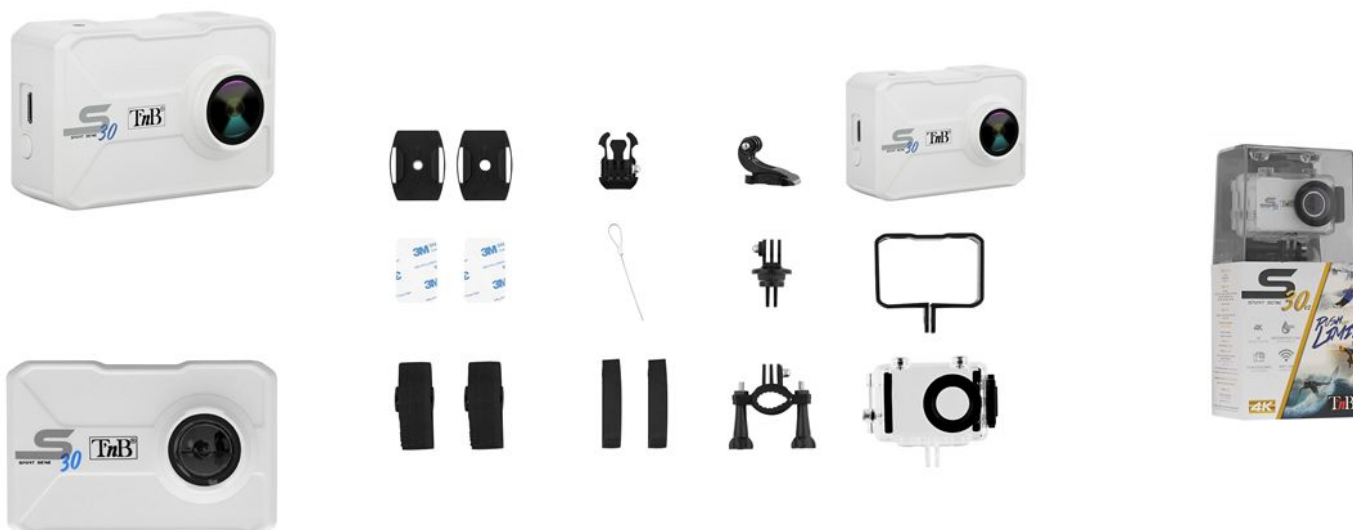

## CAMÉRA SPORT S30 V2

CAPTUREZ VOS SOUVENIRS EN 4K !

La caméra sport S30 V2 4K deviendra votre meilleure alliée dans toutes vos activités !

Grâce au 4K, revivez tous vos exploits comme si vous y étiez à nouveau. Avec sa résolution photo de 16 Mp et son grand angle 120°, impressionnez vos proches par la qualité de vos images.

Vous pouvez commander votre caméra depuis votre smartphone grâce à sa connectivité WiFi et à l'application T'nB S30 !

La caméra est fournie au sein d'un pack contenant 10 accessoires.

Vous aurez tout ce dont vous avez besoin pour adapter votre caméra à vos activités (supports, sangles et attaches, autocollants).

### Caractéristiques

Accessoire(s) supplémentaire(s) : 10 accessoires  
Autonomie : 75 minutes  
Compatibilité : Windows 8 / Windows 7 / Windows Vista / Windows XP / MAC OS  
Connectivité : Micro USB + Micro HDMI / WiFi  
Couleur : Blanc  
Dimensions (L x H x P) : 58 x H39 x P24 mm  
Ecran : 2"  
Format : Photo : JPEG / Vidéo : MP4  
Mémoire : Carte Micro SD classe 10 jusqu'à 64 GB  
Micro : Microphone intégré  
Optique : Grand angle 120°  
Résolution Photo : 16 Mp  
Résolution Vidéo : 4k - 30 fps

### Contenu de la boîte

1x caméra S30 V2  
1x boîtier étanche (jusqu'à 30 mètres)  
1x support vélo  
1x boucle  
2x autocollants 3M  
1x boucle verticale  
1x adaptateur universel  
1x dragonne poignet  
2x sangles  
1x cadre de fixation  
2x fixations plates  
1x câble USB - Micro USB