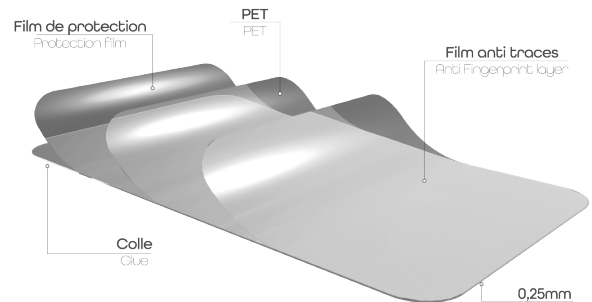

Protection d'écran intégrale pour Samsung Galaxy S22 Plus

PROTÉGEZ L'ÉCRAN DE VOTRE SAMSUNG GALAXY S22 PLUS

La protection la plus fine et la plus résistante jamais créée. Grâce à sa nano technologie, la protection hybride est l'ultime protection pour votre téléphone. Composée à la fois de plastique et de verre, elle offre le parfait compromis entre résistance et finesse. 40% plus fine qu'une protection en verre classique, elle offre un touché unique et une sensibilité tactile optimale. Elle permet notamment le déverrouillage avec les empreintes digitales.

CONTENU DE LA BOÎTE

Protection d'écran intégrale
Lingette nettoyante
Tissu microfibre

Absorbant de poussière
Adaptateur

Caractéristiques

Samsung

6,55

Réf. : TGFS22P

3 303170 108239