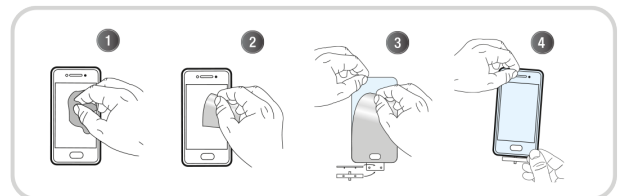

CONTENU DE LA BOÎTE

Protection d'écran intégrale
Lingette nettoyante
Tissu microfibre

Absorbant de poussière
Adaptateur

Caractéristiques

Samsung

6,55

Réf. : TGFS22P

3 303170 108239