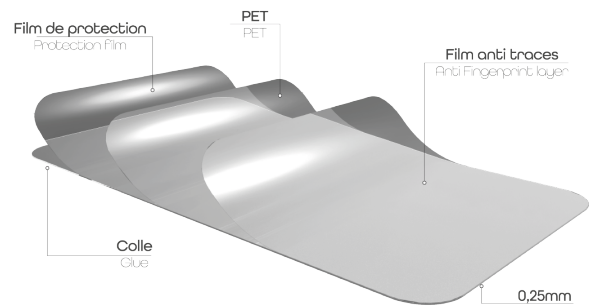

Protection intégrale en verre trempé pour Samsung S20 Fan Edition
La protection la plus résistante pour votre Smartphone.
Cette protection absorbe les chocs, protège des rayures et empêche les traces de doigts ou autres salissures sur votre écran.

CONTENU DE LA BOÎTE

Verre trempé Intégral
+ 1 lingette nettoyante

+ 1 tissu microfibras
+ 1 absorbeur de poussière

Caractéristiques

Verre trempé

Réf. : TGIS20FE

3 303170 102190

Colisage : 6
Poids net (g) : 25
Poids avec emballage (g) : 51
Taille du produit (cm) :
Taille de l'emballage (cm) : 90x15x210