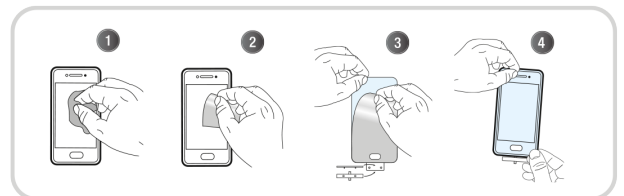

Caractéristiques

Verre trempé

Réf. : TGIS20FE

3 303170 102190

Colisage : 6
Poids net (g) : 25
Poids avec emballage (g) : 51
Taille du produit (cm) :
Taille de l'emballage (cm) : 90x15x210

Plus d'infos...

www.t-nb.com

La Marque Française

FOLLOW US ON SOCIAL MEDIA @tnb_officiel @t'nb