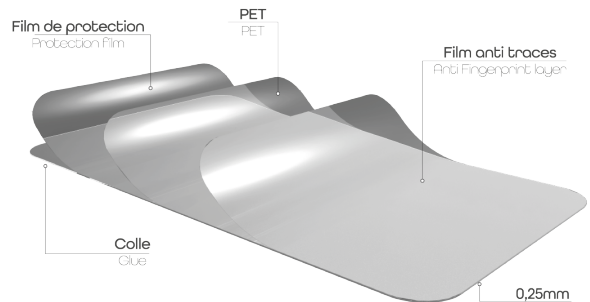

Protection intégrale en verre trempé pour Samsung Galaxy S21 Fan Edition

PROTÉGEZ L'ÉCRAN DE VOTRE SAMSUNG GALAXY S21 FAN EDITION

Protection intégrale en verre trempé pour Samsung S21 Fan Edition
La protection la plus résistante pour votre Smartphone.
Cette protection absorbe les chocs, protège des rayures et empêche les traces de doigts ou autres salissures sur votre écran.

CONTENU DE LA BOÎTE

Verre trempé Intégral
+ 1 lingette nettoyante

+ 1 tissu microfibrres
+ 1 absorbeur de poussière

Caractéristiques

Samsung

Réf. : TGIS21FE

3 303170 104910

Colisage : 6
Poids net (g) : 15
Poids avec emballage (g) : 43
Taille du produit (cm) :
Taille de l'emballage (cm) : 9x1.5x21