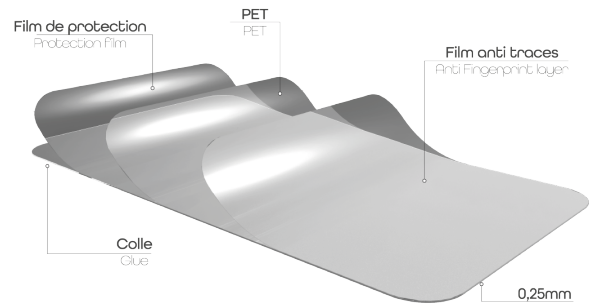

## Protection intégrale en verre trempé pour Samsung Galaxy A22 4G

**PROTÉGEZ L'ÉCRAN DE VOTRE SAMSUNG GALAXY A22 4G**

Protection intégrale en verre trempé pour Samsung Galaxy A22 4G  
La protection la plus résistante pour votre Smartphone.  
Cette protection absorbe les chocs, protège des rayures et empêche les traces de doigts ou autres salissures sur votre écran.

### CONTENU DE LA BOÎTE

Verre trempé intégral  
Lingette nettoyante

Tissu microfibre  
Absorbant de poussière

## Caractéristiques

Samsung

Réf. : TGISA224G

3 303170 105535

Colisage : 6  
Poids net (g) : 20  
Poids avec emballage (g) : 48  
Taille du produit (cm) :  
Taille de l'emballage (cm) : 9x1.5x21

Plus d'infos...