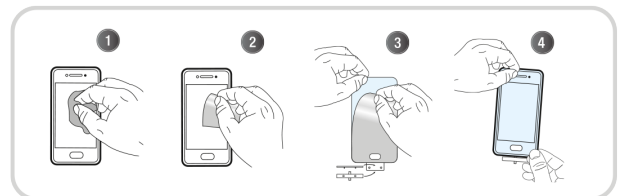

CONTENU DE LA BOÎTE

Verre trempé intégral
Lingette nettoyante

Tissu microfibre
Absorbant de poussière

Caractéristiques

Samsung

Réf. : TGISA32

3 303170 104088

Colisage : 6
Poids net (g) : 22
Poids avec emballage (g) : 49
Taille du produit (cm) :
Taille de l'emballage (cm) : 9x1.5x21