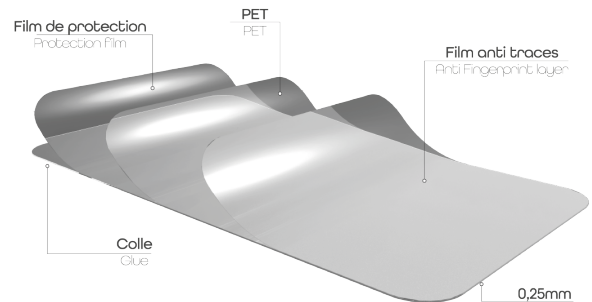

Téléphonie - Protections d'écran smartphone - Protections d'écran Samsung®

Protection intégrale en verre trempé pour Samsung Galaxy A32 4G

PROTÉGEZ L'ÉCRAN DE VOTRE SAMSUNG GALAXY A32 4G

Protection intégrale en verre trempé pour Samsung Galaxy A32 4G
La protection la plus résistante pour votre Smartphone.
Cette protection absorbe les chocs, protège des rayures et empêche les traces de doigts ou autres salissures sur votre écran.

CONTENU DE LA BOÎTE

Verre trempé intégral
Lingette nettoyante

Tissu microfibre
Absorbant de poussière

Caractéristiques

Samsung

Réf. : TGISA32

3 303170 104088

Colisage : 6
Poids net (g) : 22
Poids avec emballage (g) : 49
Taille du produit (cm) :
Taille de l'emballage (cm) : 9x1.5x21