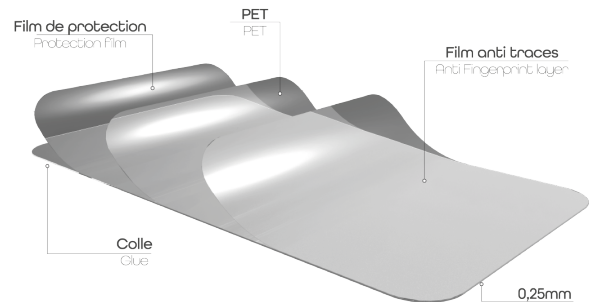

BOX CONTENTS

Full tempered glass
 + 1 cleaning wipe

+ 1 microfiber cloth
 + 1 dust absorber

Characteristics

Tempered glass

Ref.: **TGISA41**

3 303170 099551

Packing: 5
 Net weight (g): 0
 Weight with packaging (g): 48
 Product size (cm):
 Packing size (cm): 90x15x210

Verre trempé intégral

Protection d'écran hybride

Cette protection est encore plus fine que le verre, grâce à sa conception de fines couches de plastique et de verre elle est encore plus résistante que la protection en verre classique. Cette protection est incassable et encaissera tous les chocs. Son extrême finesse la rend compatible avec les systèmes de déverrouillage par empreinte à ultra-son (Samsung Galaxy S21 - 22). Cette protection est livrée avec un kit de pose, il n'y a donc **pas de risque de faire des bulles d'air** pendant la pose !