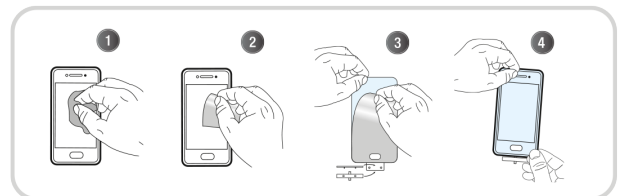

Caractéristiques

Verre trempé

Réf. : TGISA41

3 303170 099551

Colisage : 5
Poids net (g) : 0
Poids avec emballage (g) : 48
Taille du produit (cm) :
Taille de l'emballage (cm) : 90x15x210

Plus d'infos...

www.t-nb.com

La Marque Française

FOLLOW US ON SOCIAL MEDIA @@tnb_officiel @t'nb