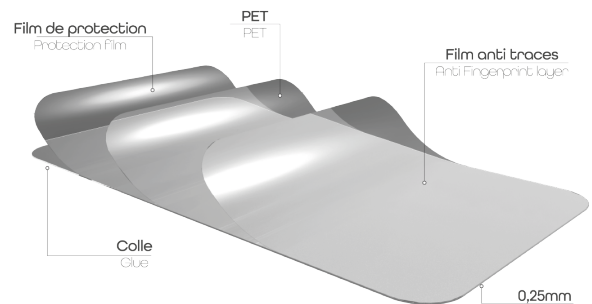

Téléphonie - Protections d'écran smartphone - Protections d'écran Samsung®

Protection intégrale en verre trempé pour Samsung Galaxy A41

PROTÉGEZ L'ÉCRAN DE VOTRE SAMSUNG GALAXY A41

Protection intégrale en verre trempé pour Samsung Galaxy A41
La protection la plus résistante pour votre Smartphone.
Cette protection absorbe les chocs, protège des rayures et empêche les traces de doigts ou autres salissures sur votre écran.

CONTENU DE LA BOÎTE

Verre trempé Intégral
+ 1 lingette nettoyante

+ 1 tissu microfibras
+ 1 absorbeur de poussière

Caractéristiques

Verre trempé

Réf. : TGISA41

3 303170 099551

Colisage : 5
Poids net (g) : 0
Poids avec emballage (g) : 48
Taille du produit (cm) :
Taille de l'emballage (cm) : 90x15x210

L'écran de votre smartphone est la partie la plus fragile et il est essentiel de la protéger. Que ce soit avec une protection en verre ou bien hybride il est indispensable d'équiper votre smartphone d'une protection sans quoi il risque de se casser lors d'une chute ou bien de se rayer dans votre poche ou votre sac. Nos protections sont spécialement étudiées pour s'adapter parfaitement à votre modèle de smartphone, le protégeant tout en gardant une fluidité d'utilisation. Elles sont aussi conçues pour être utilisées avec nos autres protections de type folios ou coques.