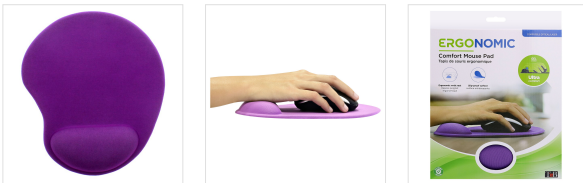

Tapis de souris ergonomique avec repose-poignet violet

EPOUSE LA FORME DU POIGNET ET DE LA PAUME DE LA MAIN

Tapis de souris avec repose-poignet en gel.
 Epouse la forme du poignet et de la paume de la main.
 Le gel assure un appui confortable et réduit la fatigue due à la tension du poignet.
 Revêtement antidérapant.
 Coloris violet.

CONTENU DE LA BOÎTE

- 1 x Tapis de souris ergonomique violet

Caractéristiques

Lycra / polyuréthane

5

205

Réf. : TSED100PL

3 303170 065556