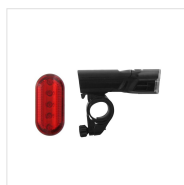

Pack d'éclairages LED vélo avant - arrière

ROULEZ EN TOUTE SÉCURITÉ !

Pack composé de 2 lumières LED avec système de fixation pour guidon (ou tout autre emplacement tubulaire).

- Une lumière dotée d'un éclairage blanc pour l'avant
 - Une lumière dotée d'un éclairage rouge pour l'arrière
- Chaque lumière peut fonctionner en mode lumière fixe ou clignotement. L'alimentation est assurée par des piles LR03 - AAA (non incluses).

CONTENU DE LA BOÎTE

1 éclairage avant 1 éclairage arrière 1 notice d'utilisation

Caractéristiques

3x3x10

Pile

avant: 2h30 / arrière: 8h

Vélo

ABS

Noir

Non

avant : 80 lumens /
arrière: 40 lumens

avant: 2 piles AAA /
arrière: 2 piles AAA
(non fournies)

Réf. : UMLED2

3 303170 087251

Colisage : 6
Poids net (g) : 95
Poids avec emballage (g) : 164
Taille du produit (cm) :
Taille de l'emballage (cm) : 14x4x21