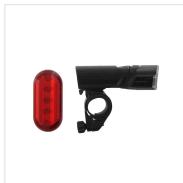

Pack de luzes de bicicleta LED dianteiras e traseiras

ANDE COM SEGURANÇA !

Pacote composto de 2 luzes LED com sistema de fixação para guidão (ou qualquer outro local tubular).

- Uma luz com iluminação branca para a frente
- Uma luz com iluminação vermelha para a traseira

Cada luz pode operar em modo de luz constante ou intermitente. A alimentação é fornecida por pilhas LR03 - AAA (não incluídas).

CONTEÚDO DA CAIXA

1 luz frontal

1 luz traseira

1 manual de instruções

Recursos

Bateria

frente: 2h30 / verso: 8h

Bicicleta

abdômen

Preto

Não

frente: 80 lumens / traseira: 40 lumens

frente: 2 pilhas AAA / traseira: 2 pilhas AAA (não incluídas)