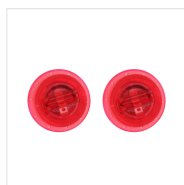

Moov Urbano - Acessórios -

Pack de 2 LEDs para rodas de bicicleta

FIXE OS LEDS NOS RAIOS DE SUA BICICLETA E ILUMINE SUAS RODAS

Anexe esses pequenos LEDs a um raio de sua bicicleta e sua roda acenderá enquanto você pedala.
Muito fácil de limpar. Para instalar, basta prender o LED em um raio da sua bicicleta e girá-lo para ligá-lo.
Isso permite que você seja visto por todos ao andar de bicicleta à noite.
Este pacote contém 2 LEDs, um para a roda traseira e outro para a roda dianteira.

CONTEÚDO DA CAIXA

2 cliques de LED

2 baterias CR927

Recursos

Bateria

50h

Bicicleta

policarbonato

vermelho

2 baterias CR 927
(incluídas)

Ref.: **UMLEDCLIP**

3 303170 093375

Embalagem: % 1
Peso líquido (g): 7
Peso com embalagem (g): 41
Tamanho do produto (cm):
Tamanho da embalagem (cm): 11x0.2x21

Mais informações...