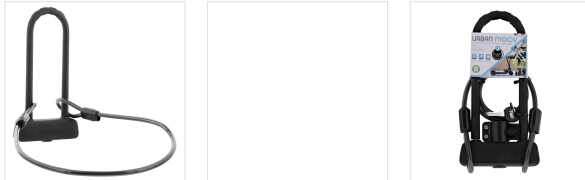

## U-lock com cabo para bicicleta/scooter

### PROTEJA SUA MÁQUINA SEM DANIFICÁ-LA

Você deixa sua bicicleta/scooter do lado de fora? Para evitar roubos, nosso dispositivo antirroubo é ultrarresistente e sólido. Garante uma segurança impecável graças ao seu fecho com chave. Você pode prender sua bicicleta/scooter a um poste para prendê-la. Sua composição Soft Touch Rubber não deixa marcas e arranhões em sua máquina. Muito prático de guardar, é fornecido um suporte universal para fixar a fechadura ao quadro da bicicleta.

### CONTEÚDO DA CAIXA

1 fechadura em forma de U

2 cls

1 porta-bicicleta

## Recursos

Alumínio, aço, liga de zinco, silicone

Preto

1

1

7/10

Chave

Ref.: UMULOCKXL